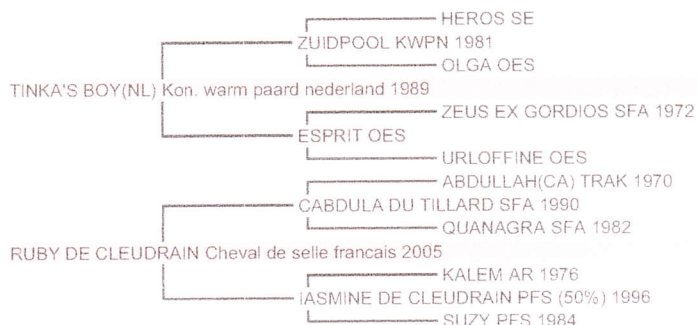

VIP DE CLEUDRAIN

Cheval de selle francais Male Alezan pie 2009

Naisseur principal MONSIEUR FREDERIC COUENNE 22540 TREGLAMUS Tél. 0296435091

SAUT D'OBSTACLES : BSO +9(0.33)

*Statut ostes articulaire ******

1ere Mère Naisseur principal MONSIEUR FREDERIC COUENNE 22540 TREGLAMUS Tél. 0296435091

2005	RUBY DE CLEUDRAIN, Alezan pie par CABDULA DU TILLARD Selle Francais section A par ABDULLAH (CA) Trakehner	ISO 103(2010)	1,0 Pts TAS	2 prod., BSO +9(0.5)
2 produits enregistrés				
2009	VIP DE CLEUDRAIN (Voir ci-dessus)			BSO +9(0.33)
2011	BEST OF CLEUDRAIN, M, Alezan par TINKA'S BOY (NL) Kon. warm paard nederland par ZUIDPOOL Kon. warm paard nederland			BSO +9(0.33)

2eme Mère Naisseur principal MONSIEUR FREDERIC COUENNE 22540 TREGLAMUS Tél. 0296435091

1996	IASMINE DE CLEUDRAIN Poney francais de selle (50 % arabe), Pie bai par KALEM Arabe par NEGUS II (ES) Arabe	JC PO 6 ans	IPO 126(2007)	3 prod.
3 produits enregistrés				
2000	MILLEFEUX DES SUREAUX Poney francais de selle (25 % arabe), M, Bai par NASHVILLE III Selle Francais section A par LAUDANUM Pur sang	IPO 141(2005)	ISO 111(2010)	Etaion privé. BSO -4(0.57)
2004	QUAMELLE D'AR HOAT Origine constatee, F, Alezan pie par HASTINGS Selle Francais section A par LAUDANUM Pur sang	JC SO 6 ans	ISO 121(2011)	BSO +12(0.56)
2005	RUBY DE CLEUDRAIN (Voir ci-dessus)	ISO 103(2010)	1,0 Pts TAS	2 prod., BSO +9(0.5)